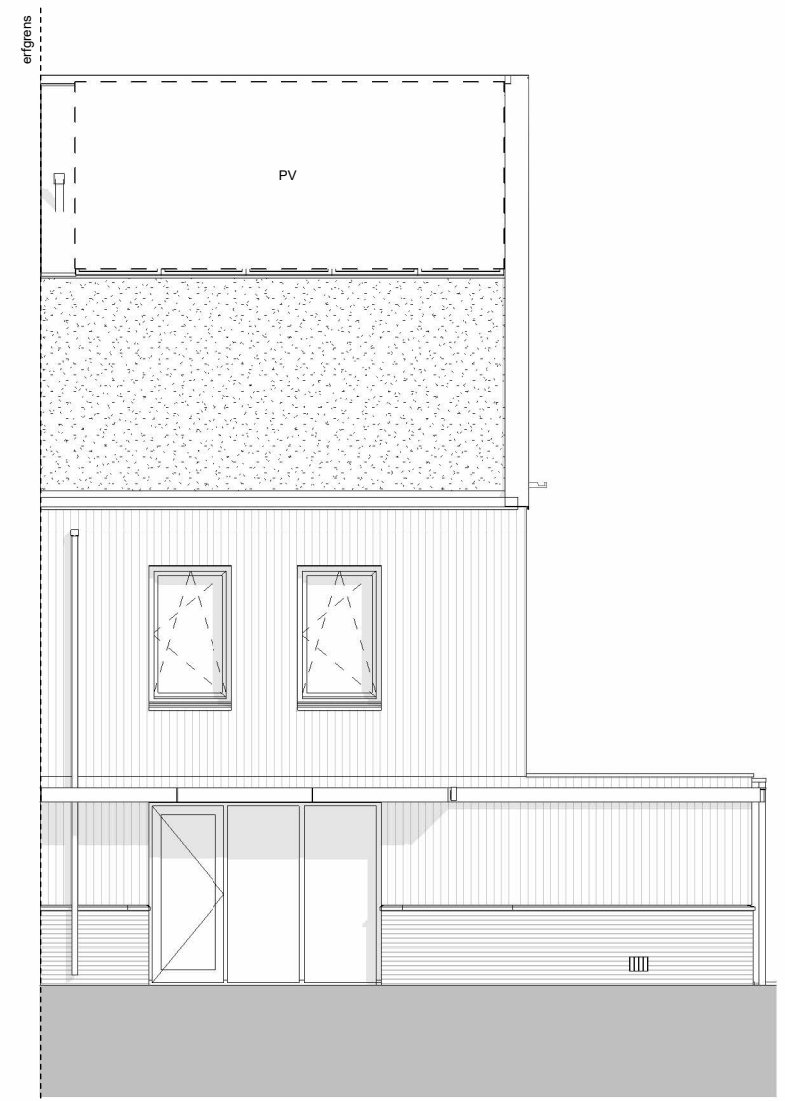

begane grond

eerste verdieping

zolder

dakaanzicht

voorgevel (noord)

zijgevel (oost)

achtergevel (zuid)

langdoorsnede

02 tweede verdieping
+5840

01 eerste verdieping
+2920

00 begane grond
+0

dwarsdoorsnede

02 tweede verdieping
+5840

01 eerste verdieping
+2920

00 begane grond
+0

code 10800: dubbele openslaande deuren achtergevel

begane grond

code 10120: uitbouw achtergevel en berging 120cm

begane grond

code 12010: splitsing berging

code: 12010: splitsing berging

NB: Kopersopties slechts ter indicatie van de extra ruimte en bijbehorende gevelopeningen; materialisatie van de gevel (hout of metselwerk) wijkt mogelijk af van uw bouwnummer.

Omschrijving
Optietekeningen

voorlopig

Onderdeel	tekeningnummer		
Verkooptekening	VK-056-4		
Bouwnummer(s)	getekend	schaal	formaat
26-27,34-35,56-57,68-69-		1 : 100	A3

code 10500: dakkapel

code 10500: dakkapel