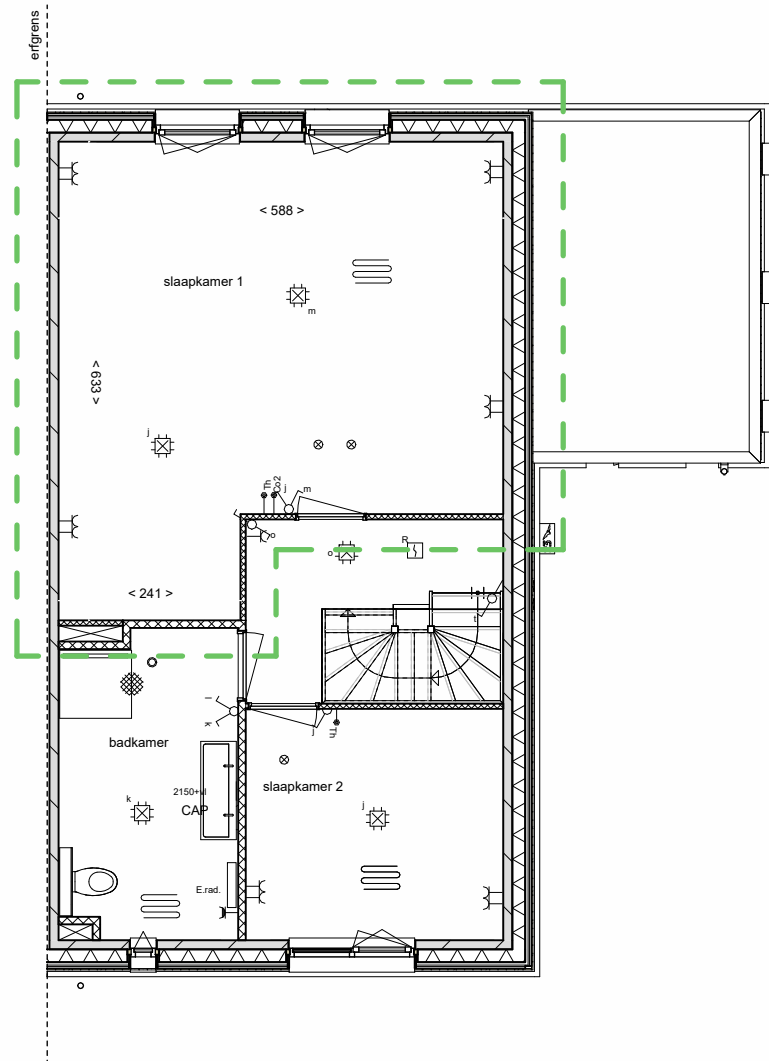

code 10120: uitbouw achtergevel 120cm

code 10110 / 20: uitbouw achtergevel 120cm

code 10120: uitbouw achtergevel en berging 120cm

code 10120: uitbouw achtergevel en berging 120cm

begane grond

code 10110: uitbouw achtergevel 120cm

begane grond

code 10120: uitbouw achtergevel en berging 120cm

begane grond

code 12010: splitsing berging

code: 12010: splitsing berging

NB: Kopersopties slechts ter indicatie van de extra ruimte en bijbehorende gevelopeningen; materialisatie van de gevel (hout of metselwerk) wijkt mogelijk af van uw bouwnummer.

Omschrijving
Optietekeningen

voorlopig

Onderdeel	tekeningnummer		
Verkooptekening	VK-056-4		
Bouwnummer(s)	getekend	schaal	formaat
26-27,34-35,56-57,68-69-		1 : 100	A3

code 10500: dakkapel

code 10500: dakkapel

eerste verdieping

code 12140: samengevoegde slaapkamers

zolder

code 12400: splitsing zolder

zolder

code 10500: dakkapel

NB:
Kopersopties slechts ter indicatie van de extra ruimte en
bijbehorende gevelopeningen; materialisatie van de gevel
(hout of metselwerk) wijkt mogelijk af van uw
bouwnummer.