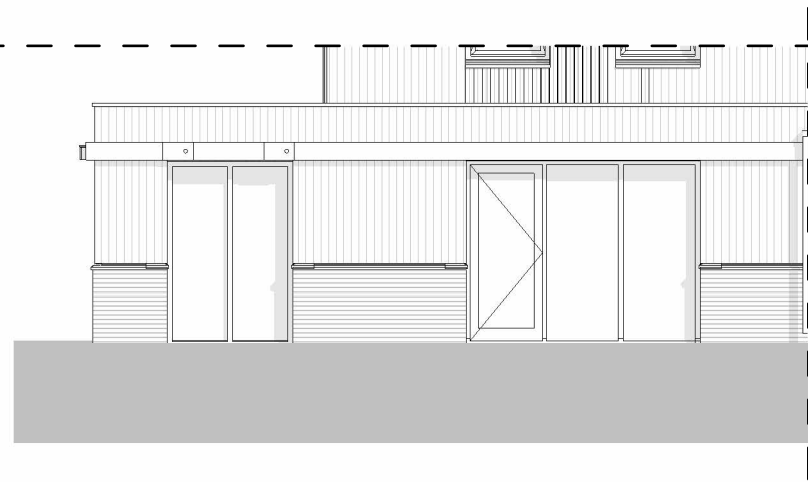

02 tweede verdieping
+5840

01 eerste verdieping
+2920

00 begane grond
+0

dwarsdoorsnede

02 tweede verdieping
+5840

01 eerste verdieping
+2920

00 begane grond
+0

code 10800: dubbele openslaande deuren achtergevel

code 10120: uitbouw achtergevel 120cm

code 10110 / 20: uitbouw achtergevel 120cm

code 10120: uitbouw achtergevel en berging 120cm

code 10120: uitbouw achtergevel en berging 120cm

begane grond

code 10110: uitbouw achtergevel 120cm

begane grond

code 10120: uitbouw achtergevel en berging 120cm

begane grond

code 12010: splitsing berging

code: 12010: splitsing berging

NB: Kopersopties slechts ter indicatie van de extra ruimte en bijbehorende gevelopeningen; materialisatie van de gevel (hout of metselwerk) wijkt mogelijk af van uw bouwnummer.

Omschrijving
Optietekeningen

voorlopig

Onderdeel	tekeningnummer		
Verkooptekening	VK-056-4		
Bouwnummer(s)	getekend	schaal	formaat
26-27,34-35,56-57,68-69-		1 : 100	A3

code 10500: dakkapel

code 10500: dakkapel