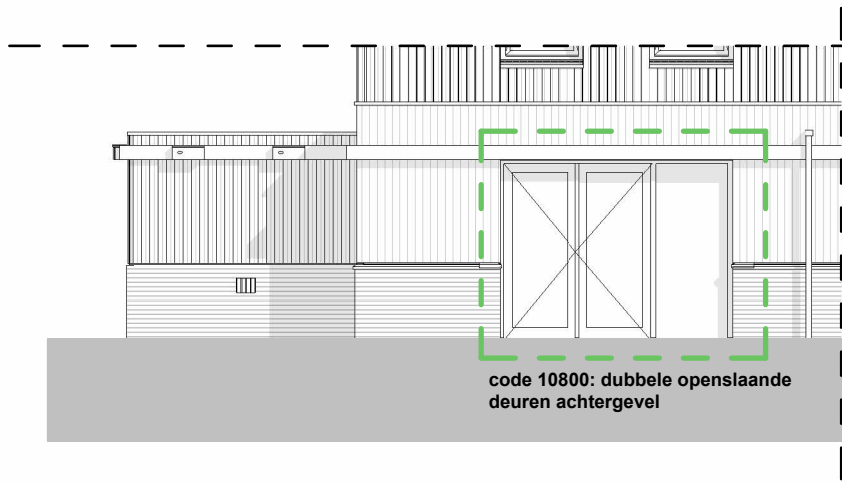

begane grond

eerste verdieping

zolder

dakaanzicht

voorgevel (noord)

zijgevel (oost)

achtergevel (zuid)

langdoorsnede

02 tweede verdieping
+5840

01 eerste verdieping
+2920

00 begane grond
+0

dwarsdoorsnede

02 tweede verdieping
+5840

01 eerste verdieping
+2920

00 begane grond
+0

code 10800: dubbele openslaande deuren achtergevel

code 10120: uitbouw achtergevel 120cm

code 10110 / 20: uitbouw achtergevel 120cm

code 10120: uitbouw achtergevel en berging 120cm

code 10120: uitbouw achtergevel en berging 120cm

begane grond

code 10110: uitbouw achtergevel 120cm

begane grond

code 10120: uitbouw achtergevel en berging 120cm

begane grond

code 12010: splitsing berging

code: 12010: splitsing berging

NB: Kopersopties slechts ter indicatie van de extra ruimte en bijbehorende gevelopeningen; materialisatie van de gevel (hout of metselwerk) wijkt mogelijk af van uw bouwnummer.