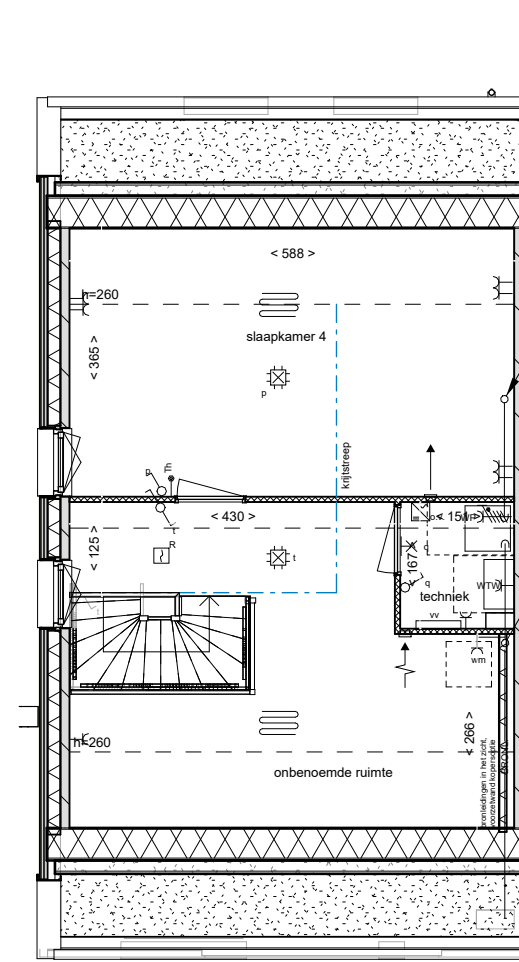

begane grond

eerste verdieping

zolder

dakaanzicht

voorgevel (noord)

zijgevel (oost)

achtergevel (zuid)

langdoorsnede

02 tweede verdieping
+5840

01 eerste verdieping
+2920

00 begane grond
+0

dwarsdoorsnede

02 tweede verdieping
+5840

01 eerste verdieping
+2920

00 begane grond
+0

code 10800: dubbele openslaande deuren achtergevel

code 10120: uitbouw achtergevel 120cm

code 10110 / 20: uitbouw achtergevel 120cm

code 10120: uitbouw achtergevel en berging 120cm

code 10120: uitbouw achtergevel en berging 120cm

begane grond

code 10110: uitbouw achtergevel 120cm

Omschrijving
Optietekeningen

voorlopig

Onderdeel	tekeningnummer		
Verkooptekening	VK-056-4		
Bouwnummer(s)	getekend	schaal	formaat
26-27,34-35,56-57,68-69-		1 : 100	A3

code 10500: dakkapel

code 10500: dakkapel