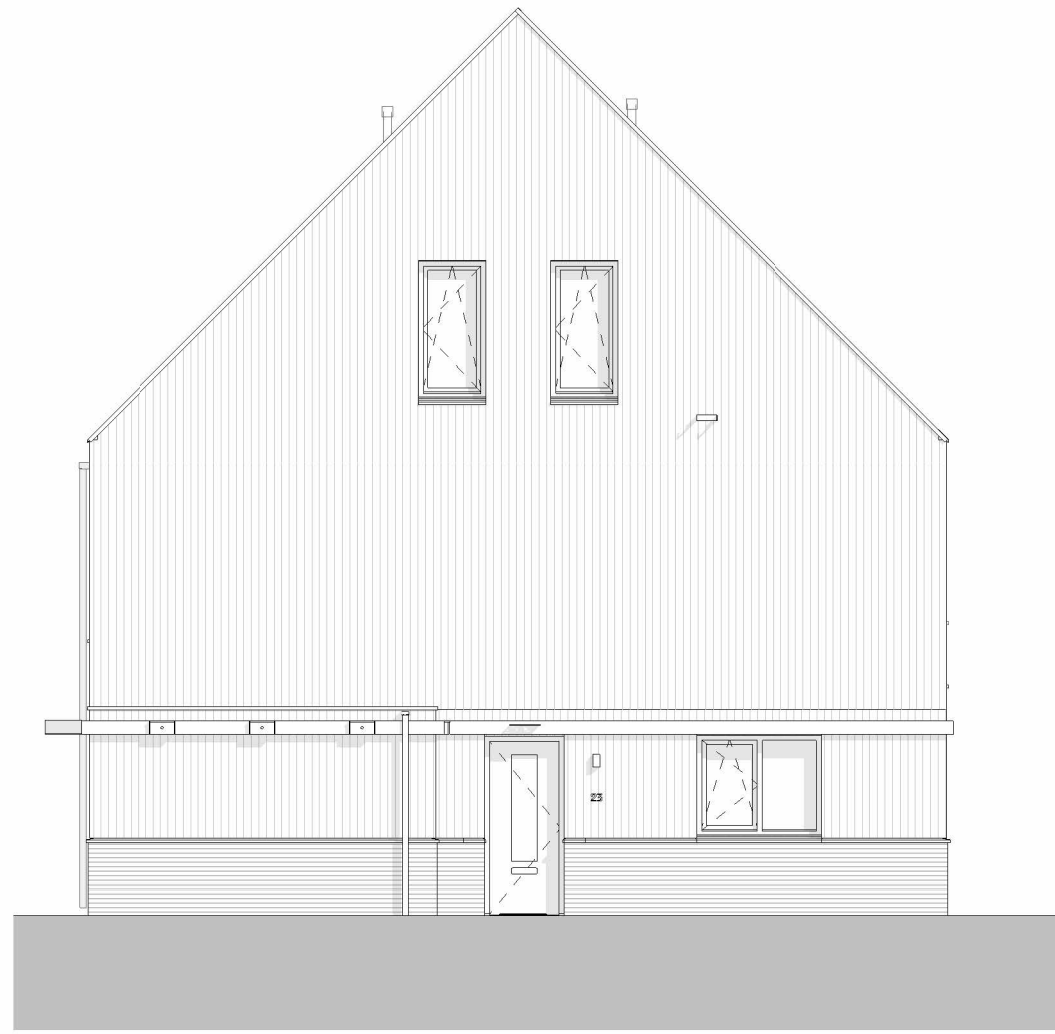

begane grond

eerste verdieping

zolder

dakaanzicht

voorgevel (noord)

zijgevel (oost)

achtergevel (zuid)

langdoorsnede

02 tweede verdieping
+5840

01 eerste verdieping
+2920

00 begane grond
+0

dwarsdoorsnede

02 tweede verdieping
+5840

01 eerste verdieping
+2920

00 begane grond
+0

code 10800: dubbele openslaande deuren achtergevel

code 10120: uitbouw achtergevel 120cm

code 10110 / 20: uitbouw achtergevel 120cm

code 10120: uitbouw achtergevel en berging 120cm

code 10120: uitbouw achtergevel en berging 120cm

begane grond

code 10110: uitbouw achtergevel 120cm

Omschrijving
Optietekeningen

voorlopig

Onderdeel	tekeningnummer		
Verkooptekening	VK-056-4		
Bouwnummer(s)	getekend	schaal	formaat
26-27,34-35,56-57,68-69-		1 : 100	A3

code 10500: dakkapel

code 10500: dakkapel