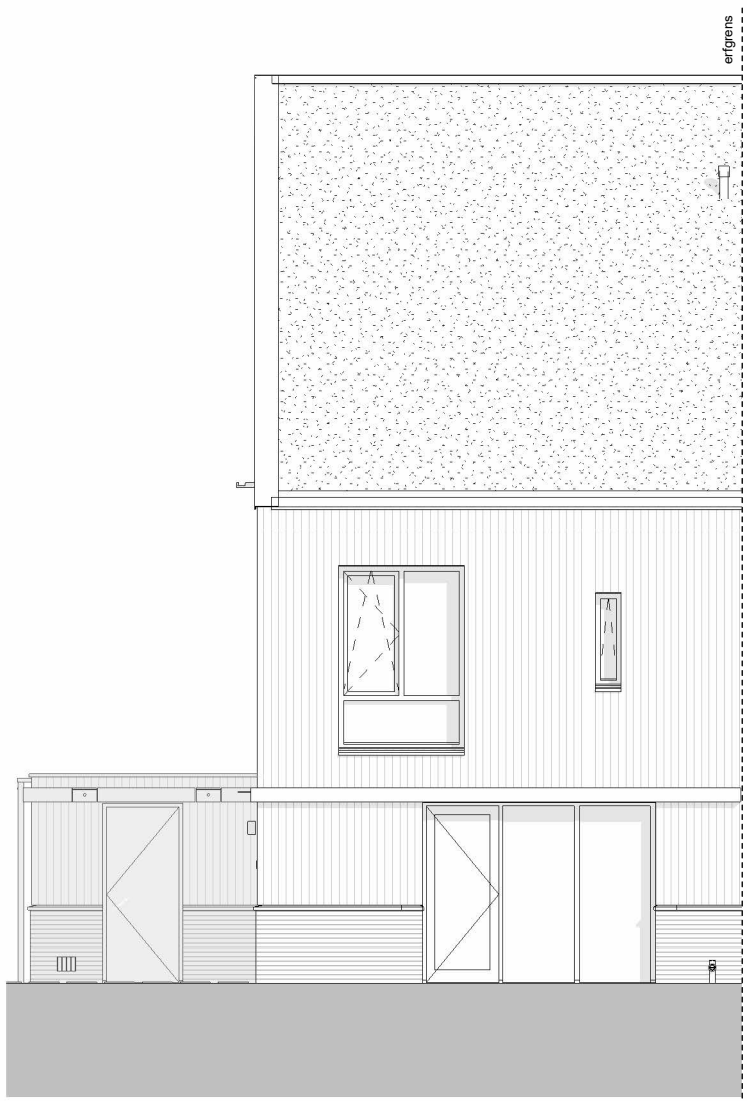

begane grond

eerste verdieping

zolder

dakaanzicht

voorgevel (noord)

zijgevel (oost)

achtergevel (zuid)

langdoorsnede

02 tweede verdieping
+5840

01 eerste verdieping
+2920

00 begane grond
+0

dwarsdoorsnede

02 tweede verdieping
+5840

01 eerste verdieping
+2920

00 begane grond
+0

code 10800: dubbele openslaande deuren achtergevel

begane grond

code 10120: uitbouw achtergevel en berging 120cm

begane grond

code 12010: splitsing berging

code: 12010: splitsing berging

NB: Kopersopties slechts ter indicatie van de extra ruimte en bijbehorende gevelopeningen; materialisatie van de gevel (hout of metselwerk) wijkt mogelijk af van uw bouwnummer.

Omschrijving
Optietekeningen

voorlopig

Onderdeel	tekeningnummer		
Verkooptekening	VK-056-4		
Bouwnummer(s)	getekend	schaal	formaat
26-27,34-35,56-57,68-69-		1 : 100	A3

code 10500: dakkapel

code 10500: dakkapel