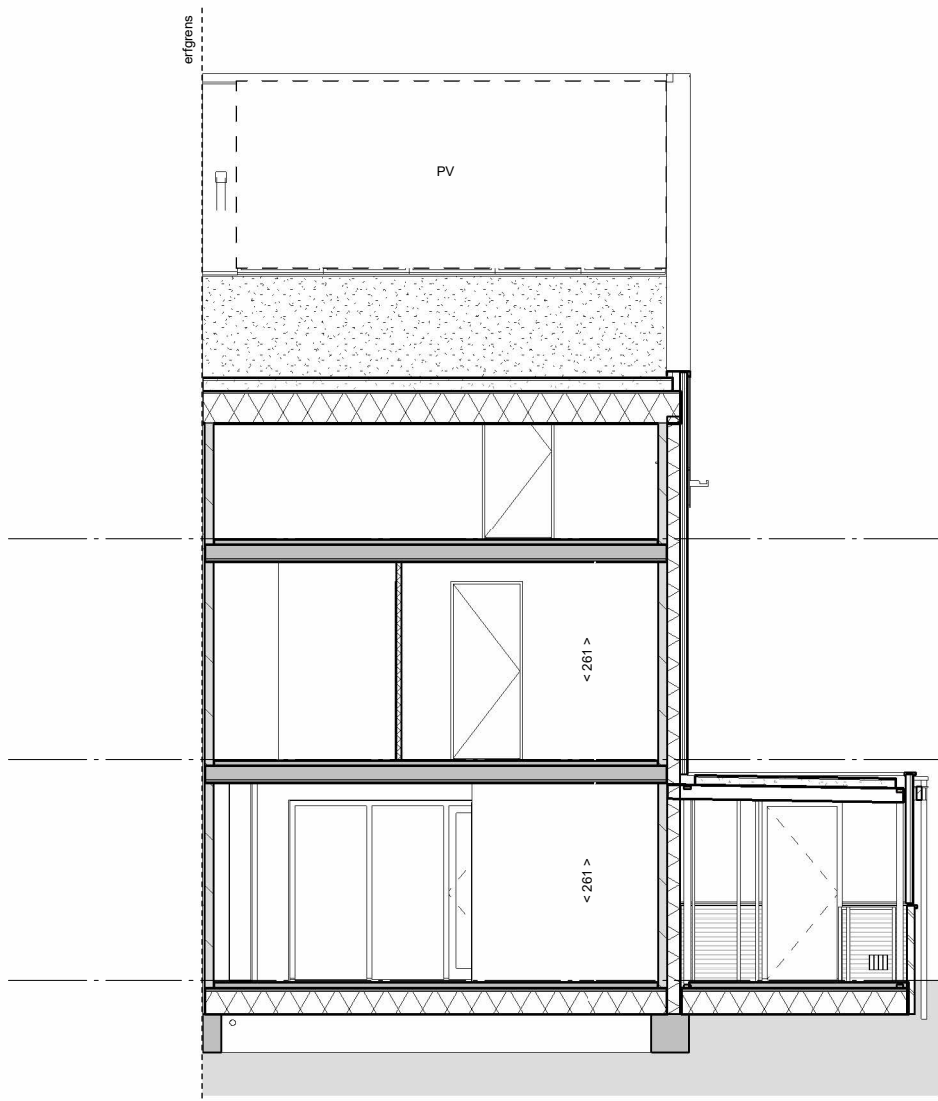

begane grond

eerste verdieping

zolder

dakaanzicht

voorgevel (noord)

zijgevel (oost)

achtergevel (zuid)

langdoorsnede

02 tweede verdieping
+5840

01 eerste verdieping
+2920

00 begane grond
+0

dwarsdoorsnede

02 tweede verdieping
+5840

01 eerste verdieping
+2920

00 begane grond
+0

code 10800: dubbele openslaande deuren achtergevel

begane grond

code 10120: uitbouw achtergevel en berging 120cm

begane grond

code 12010: splitsing berging

code: 12010: splitsing berging

NB: Kopersopties slechts ter indicatie van de extra ruimte en bijbehorende gevelopeningen; materialisatie van de gevel (hout of metselwerk) wijkt mogelijk af van uw bouwnummer.

Omschrijving
Optietekeningen

voorlopig

Onderdeel	tekeningnummer		
Verkooptekening	VK-056-4		
Bouwnummer(s)	getekend	schaal	formaat
26-27,34-35,56-57,68-69-		1 : 100	A3

code 10500: dakkapel

code 10500: dakkapel