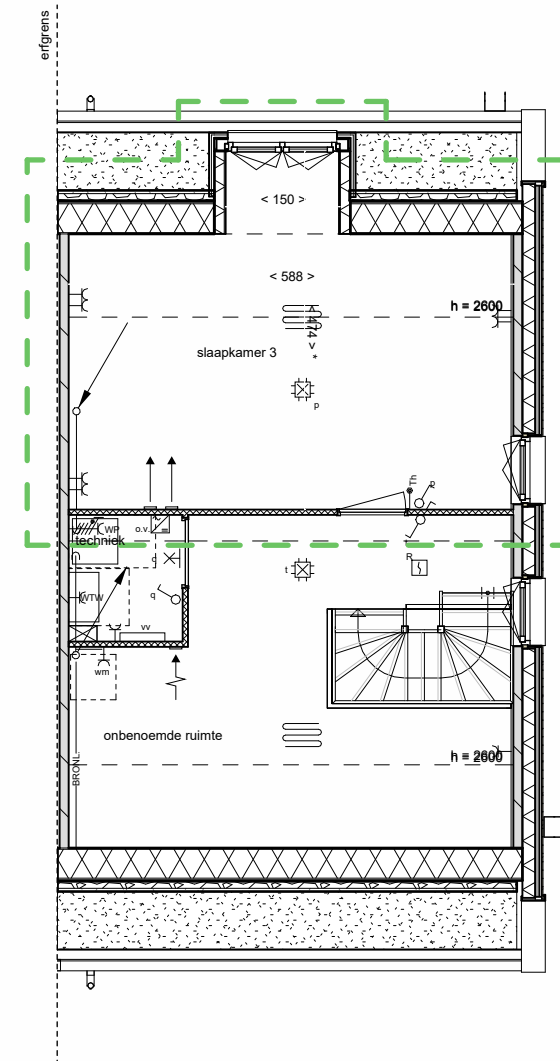

code 10120: uitbouw achtergevel 120cm

code 10110 / 20: uitbouw achtergevel 120cm

code 10120: uitbouw achtergevel en berging 120cm

code 10120: uitbouw achtergevel en berging 120cm

begane grond

code 10110: uitbouw achtergevel 120cm

begane grond

code 10120: uitbouw achtergevel en berging 120cm

begane grond

code 12010: splitsing berging

code: 12010: splitsing berging

NB: Kopersopties slechts ter indicatie van de extra ruimte en bijbehorende gevelopeningen; materialisatie van de gevel (hout of metselwerk) wijkt mogelijk af van uw bouwnummer.

Omschrijving
Optietekeningen

voorlopig

Onderdeel	tekeningnummer		
Verkooptekening	VK-056-4		
Bouwnummer(s)	getekend	schaal	formaat
26-27,34-35,56-57,68-69-		1 : 100	A3

code 10500: dakkapel

code 10500: dakkapel

eerste verdieping

code 12140: samengevoegde slaapkamers

zolder

code 12400: splitsing zolder

zolder

code 10500: dakkapel

NB:
Kopersopties slechts ter indicatie van de extra ruimte en
bijbehorende gevelopeningen; materialisatie van de gevel
(hout of metselwerk) wijkt mogelijk af van uw
bouwnummer.