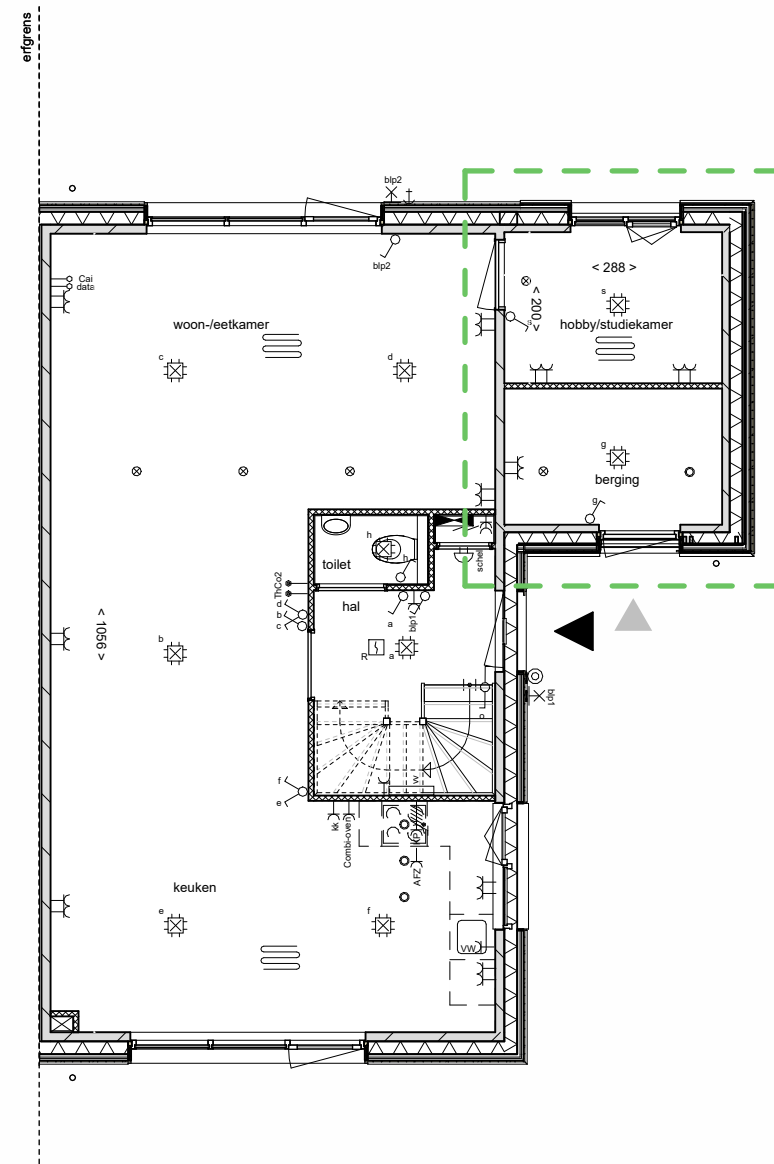

02 tweede verdieping
+5840

01 eerste verdieping
+2920

00 begane grond
+0

dwarsdoorsnede

02 tweede verdieping
+5840

01 eerste verdieping
+2920

00 begane grond
+0

code 10800: dubbele openslaande deuren achtergevel

code 10120: uitbouw achtergevel 120cm

code 10110 / 20: uitbouw achtergevel 120cm

code 10120: uitbouw achtergevel en berging 120cm

code 10120: uitbouw achtergevel en berging 120cm

begane grond

code 10110: uitbouw achtergevel 120cm

begane grond

code 10120: uitbouw achtergevel en berging 120cm

begane grond

code 12010: splitsing berging

code: 12010: splitsing berging

NB: Kopersopties slechts ter indicatie van de extra ruimte en bijbehorende gevelopeningen; materialisatie van de gevel (hout of metselwerk) wijkt mogelijk af van uw bouwnummer.

Omschrijving
Optietekeningen

voorlopig

Onderdeel	tekeningnummer		
Verkooptekening	VK-056-4		
Bouwnummer(s)	getekend	schaal	formaat
26-27,34-35,56-57,68-69-		1 : 100	A3

code 10500: dakkapel

code 10500: dakkapel