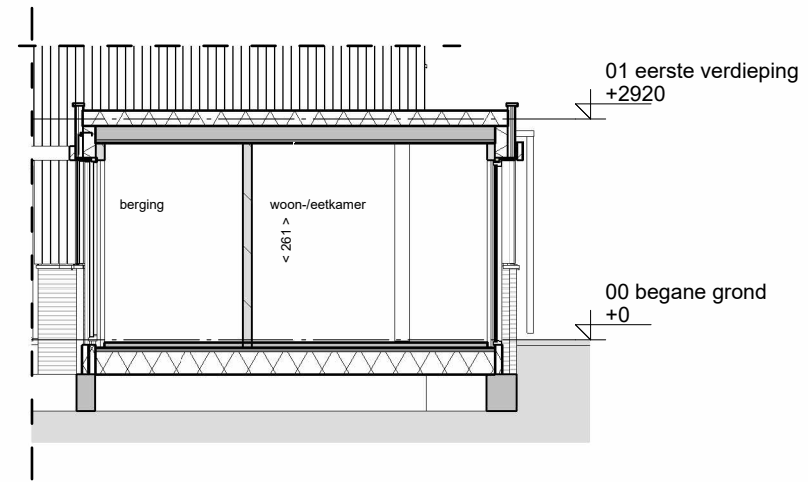

02 tweede verdieping
+5840

01 eerste verdieping
+2920

00 begane grond
+0

dwarsdoorsnede

02 tweede verdieping
+5840

01 eerste verdieping
+2920

00 begane grond
+0

code 10800: dubbele openslaande deuren achtergevel

code 10120: uitbouw achtergevel 120cm

code 10110 / 20: uitbouw achtergevel 120cm

code 10120: uitbouw achtergevel en berging 120cm

code 10120: uitbouw achtergevel en berging 120cm

begane grond

code 10110: uitbouw achtergevel 120cm

begane grond

code 10120: uitbouw achtergevel en berging 120cm

begane grond

code 12010: splitsing berging

code: 12010: splitsing berging

NB: Kopersopties slechts ter indicatie van de extra ruimte en bijbehorende gevelopeningen; materialisatie van de gevel (hout of metselwerk) wijkt mogelijk af van uw bouwnummer.

Omschrijving
Optietekeningen

voorlopig

Onderdeel	tekeningnummer		
Verkooptekening	VK-056-4		
Bouwnummer(s)	getekend	schaal	formaat
26-27,34-35,56-57,68-69-		1 : 100	A3

code 10500: dakkapel

code 10500: dakkapel