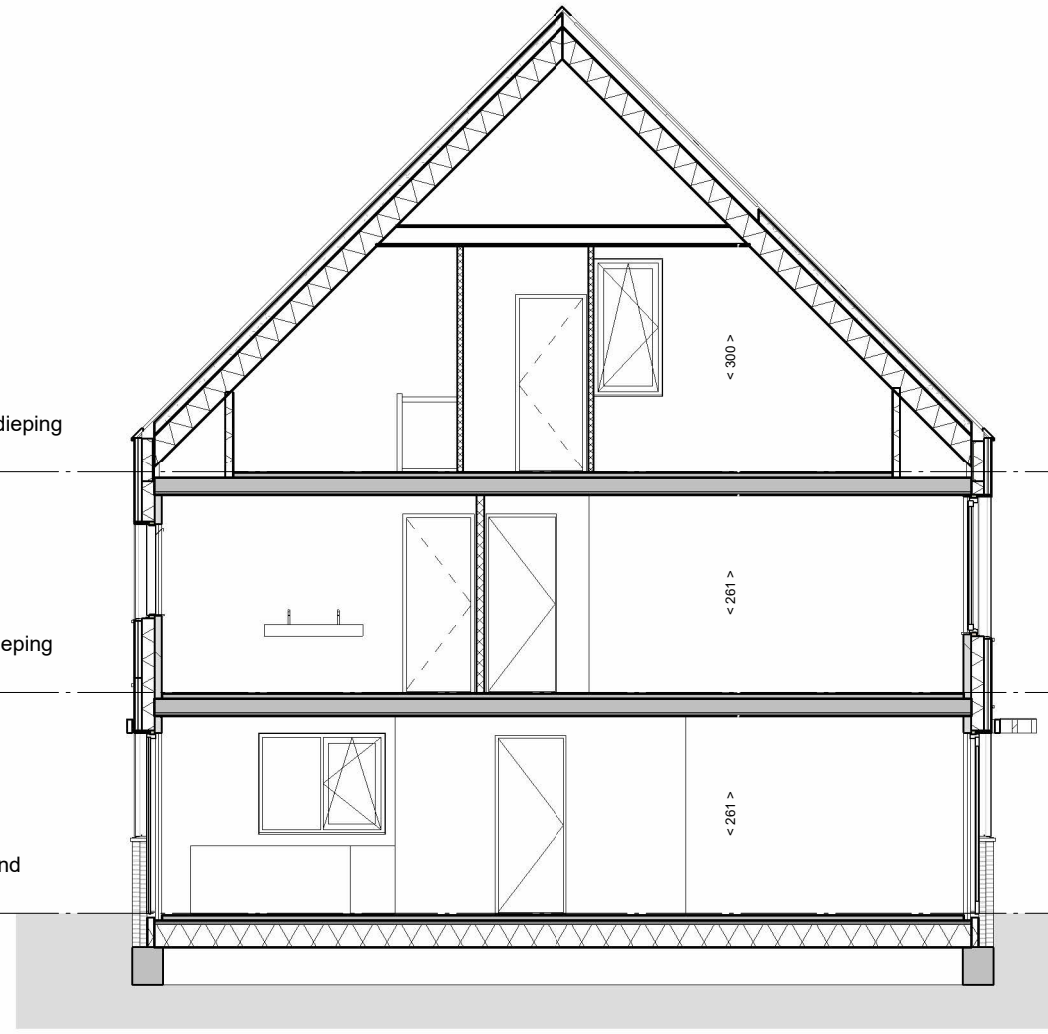

begane grond

eerste verdieping

zolder

dakaanzicht

voorgevel (noord)

zijgevel (oost)

achtergevel (zuid)

langdoorsnede

02 tweede verdieping
+5840

01 eerste verdieping
+2920

00 begane grond
+0

dwarsdoorsnede

02 tweede verdieping
+5840

01 eerste verdieping
+2920

00 begane grond
+0

code 10800: dubbele openslaande deuren achtergevel

code 10120: uitbouw achtergevel 120cm

code 10110 / 20: uitbouw achtergevel 120cm

code 10120: uitbouw achtergevel en berging 120cm

code 10120: uitbouw achtergevel en berging 120cm

begane grond

code 10110: uitbouw achtergevel 120cm

Omschrijving
Optietekeningen

voorlopig

Onderdeel	tekeningnummer		
Verkooptekening	VK-056-4		
Bouwnummer(s)	getekend	schaal	formaat
26-27,34-35,56-57,68-69-		1 : 100	A3

code 10500: dakkapel

code 10500: dakkapel