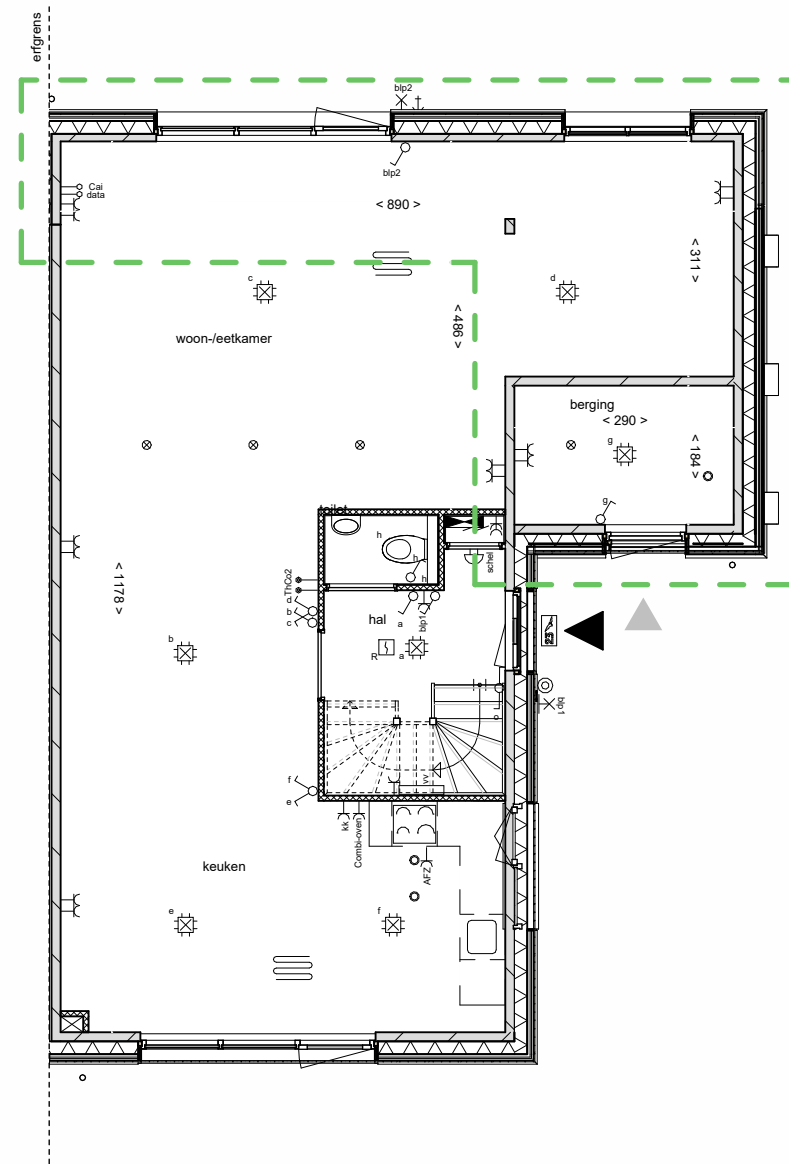

02 tweede verdieping
+5840

01 eerste verdieping
+2920

00 begane grond
+0

dwarsdoorsnede

02 tweede verdieping
+5840

01 eerste verdieping
+2920

00 begane grond
+0

code 10800: dubbele openslaande deuren achtergevel

code 10120: uitbouw achtergevel 120cm

code 10110 / 20: uitbouw achtergevel 120cm

code 10120: uitbouw achtergevel en berging 120cm

code 10120: uitbouw achtergevel en berging 120cm

begane grond

code 10110: uitbouw achtergevel 120cm

begane grond

code 10120: uitbouw achtergevel en berging 120cm

begane grond

code 12010: splitsing berging

code: 12010: splitsing berging

NB: Kopersopties slechts ter indicatie van de extra ruimte en bijbehorende gevelopeningen; materialisatie van de gevel (hout of metselwerk) wijkt mogelijk af van uw bouwnummer.

Omschrijving
Optietekeningen

voorlopig

Onderdeel	tekeningnummer		
Verkooptekening	VK-056-4		
Bouwnummer(s)	getekend	schaal	formaat
26-27,34-35,56-57,68-69-		1 : 100	A3

code 10500: dakkapel

code 10500: dakkapel