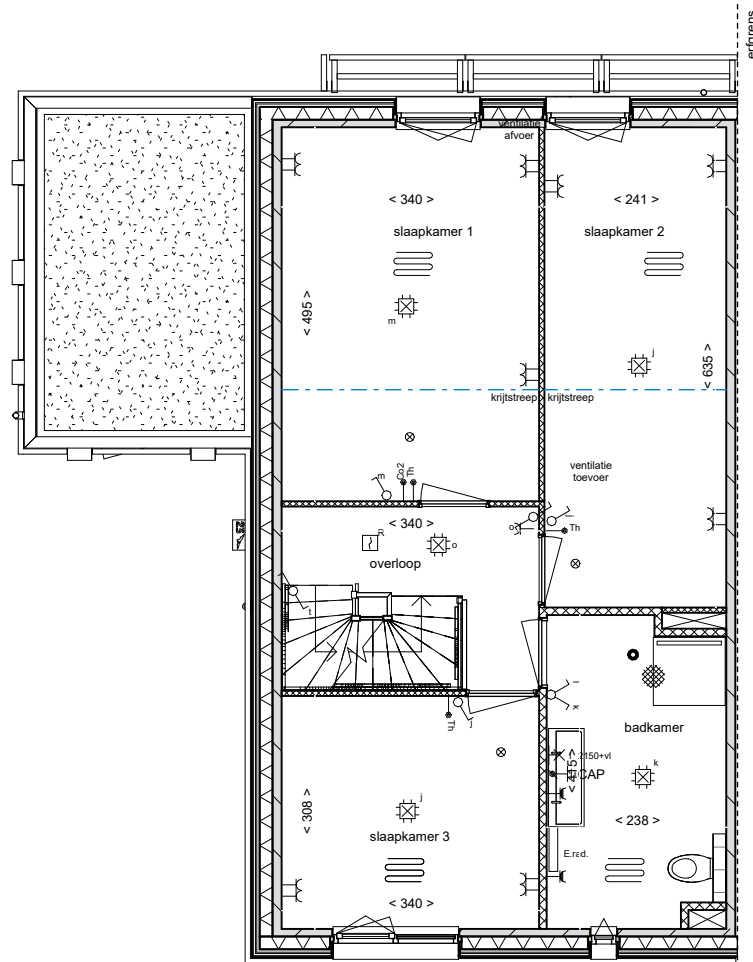

begane grond

eerste verdieping

zolder

dakaanzicht

voorgevel (noord)

zijgevel (oost)

achtergevel (zuid)

langdoorsnede

02 tweede verdieping
+5840

01 eerste verdieping
+2920

00 begane grond
+0

dwarsdoorsnede

02 tweede verdieping
+5840

01 eerste verdieping
+2920

00 begane grond
+0

code 10800: dubbele openslaande deuren achtergevel

code 10120: uitbouw achtergevel 120cm

code 10110 / 20: uitbouw achtergevel 120cm

code 10120: uitbouw achtergevel en berging 120cm

code 10120: uitbouw achtergevel en berging 120cm

begane grond

code 10110: uitbouw achtergevel 120cm

Omschrijving
Optietekeningen

voorlopig

Onderdeel	tekeningnummer		
Verkooptekening	VK-056-4		
Bouwnummer(s)	getekend	schaal	formaat
26-27,34-35,56-57,68-69-		1 : 100	A3

code 10500: dakkapel

code 10500: dakkapel