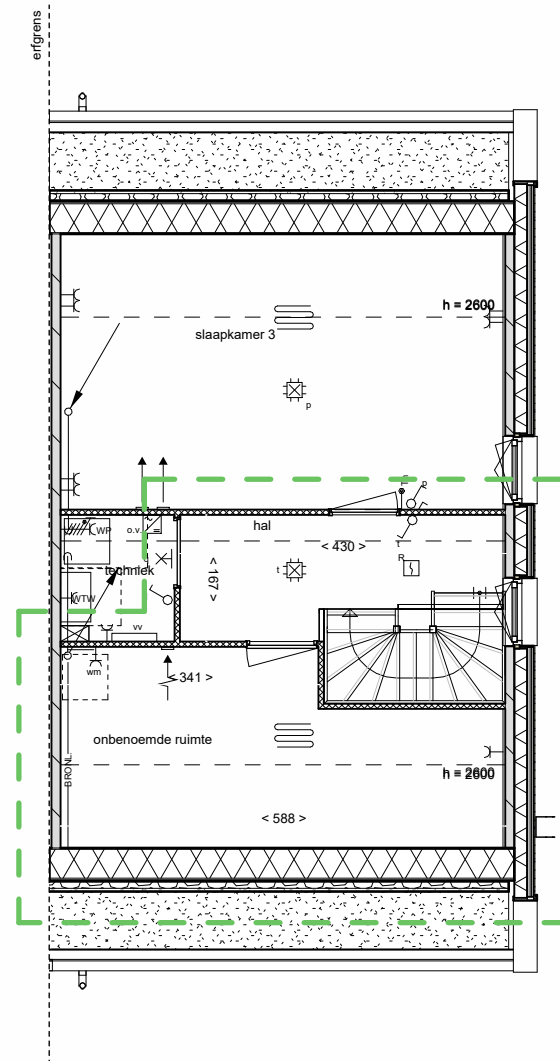

code 10120: uitbouw achtergevel 120cm

code 10110 / 20: uitbouw achtergevel 120cm

code 10120: uitbouw achtergevel en berging 120cm

code 10120: uitbouw achtergevel en berging 120cm

begane grond

code 10110: uitbouw achtergevel 120cm

begane grond

code 10120: uitbouw achtergevel en berging 120cm

begane grond

code 12010: splitsing berging

code: 12010: splitsing berging

NB: Kopersopties slechts ter indicatie van de extra ruimte en bijbehorende gevelopeningen; materialisatie van de gevel (hout of metselwerk) wijkt mogelijk af van uw bouwnummer.

Omschrijving
Optietekeningen

voorlopig

Onderdeel	tekeningnummer		
Verkooptekening	VK-056-4		
Bouwnummer(s)	getekend	schaal	formaat
26-27,34-35,56-57,68-69-		1 : 100	A3

code 10500: dakkapel

code 10500: dakkapel

eerste verdieping

code 12140: samengevoegde slaapkamers

zolder

code 12400: splitsing zolder

zolder

code 10500: dakkapel

NB:
Kopersopties slechts ter indicatie van de extra ruimte en
bijbehorende gevelopeningen; materialisatie van de gevel
(hout of metselwerk) wijkt mogelijk af van uw
bouwnummer.